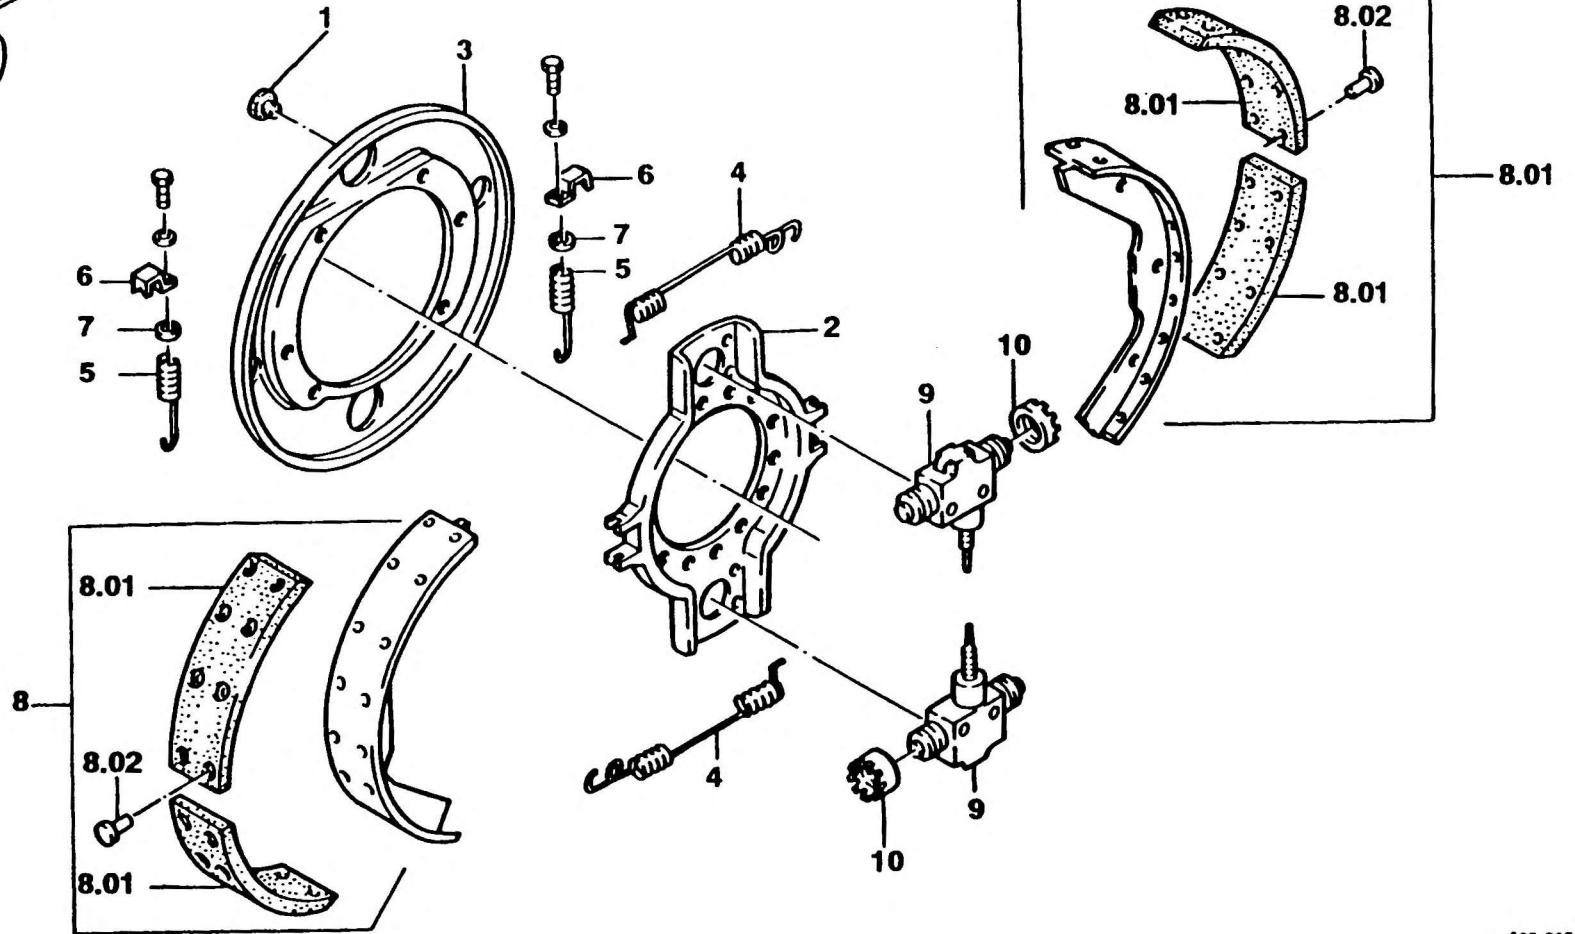

BREMSE LINKS
BRAKE (LEFT)

BILDТАФЕЛ
PICTORIAL DISPLAY

KMK 6160
BE 520
G 061

04.91

2214711-ETL

1/1

A05_015